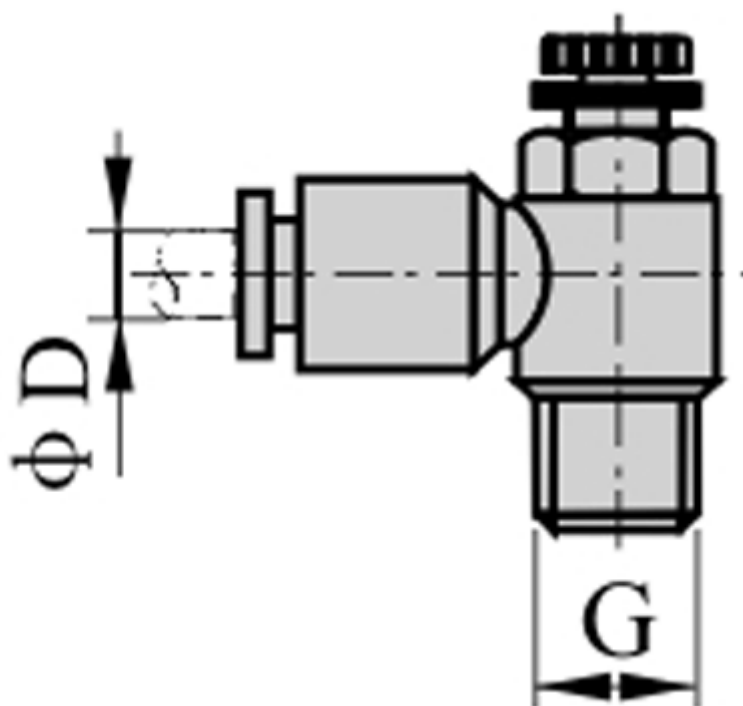

Varenummer: 58ESL604
Beskrivelse: Fitting ESL604, drøvlekontraventil
gevind 1/2", slangediameter 6

Mål

D = 6
Gevind = 1/2"